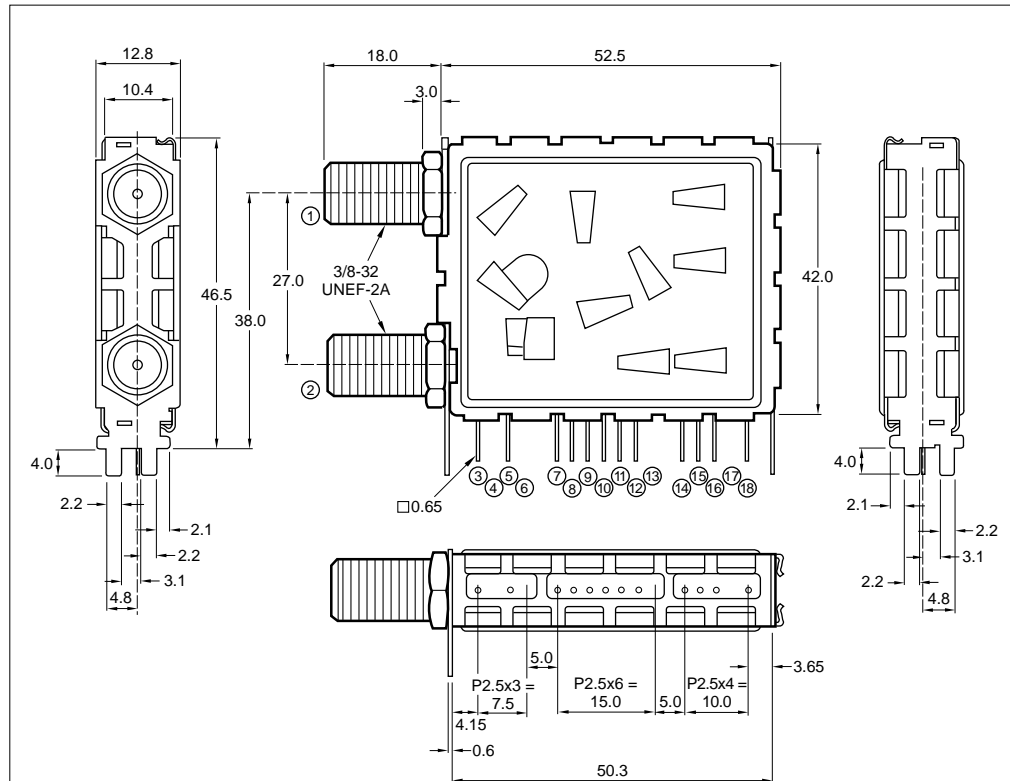

PRODUCT INFORMATION

SHARP

BSFJ78G05 MECHANICAL DIMENSIONS

NO.	NAME	I/O	VOLT (V)	NOTE
1	RF INPUT A	I		
2	RF INPUT B	I		
3	B1A	I		TO LNB
4				
5	B1B	I		TO LNB
6				
7	LT	I	0-5	
8	AFT OUT 1	O		DIGITAL AFT
9	AFT OUT 2	O		DIGITAL AFT
10	AGC	O		AGC OUT
11	B2	I	+5	
12	BASE BAND	O		BB OUT
13				
14	SDA	I/O		
15	TUN	I		
16	SCL	I	+30	
17				
18	P3	I		