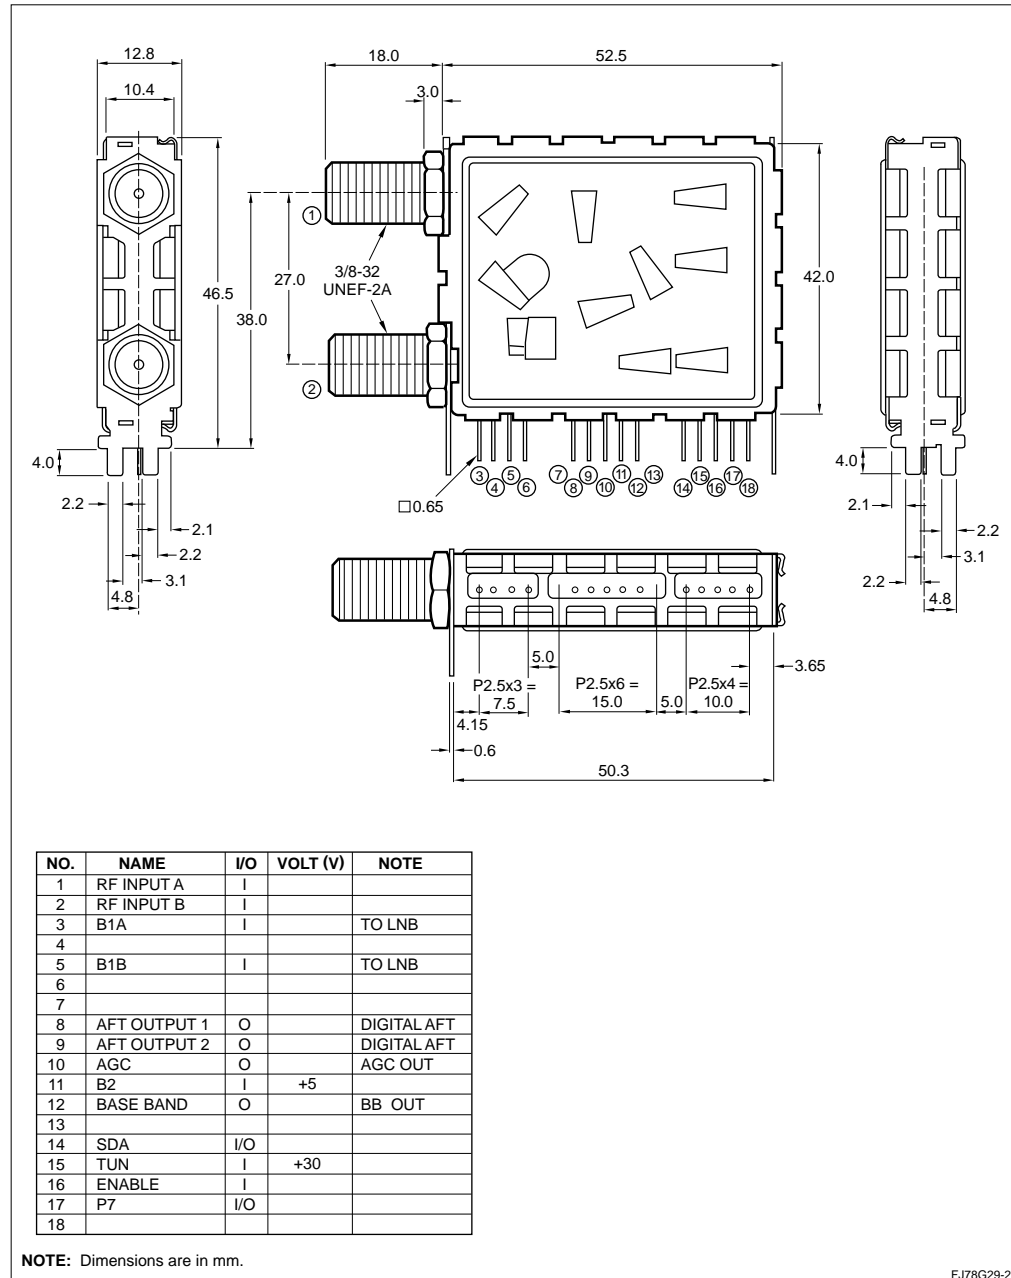

PRODUCT INFORMATION

SHARP

BSFJ78G29 MECHANICAL DIMENSIONS

NO.	NAME	I/O	VOLT (V)	NOTE
1	RF INPUT A	I		
2	RF INPUT B	I		
3	B1A	I		TO LNB
4				
5	B1B	I		TO LNB
6				
7				
8	AFT OUTPUT 1	O		DIGITAL AFT
9	AFT OUTPUT 2	O		DIGITAL AFT
10	AGC	O		AGC OUT
11	B2	I	+5	
12	BASE BAND	O		BB OUT
13				
14	SDA	I/O		
15	TUN	I	+30	
16	ENABLE	I		
17	P7	I/O		
18				